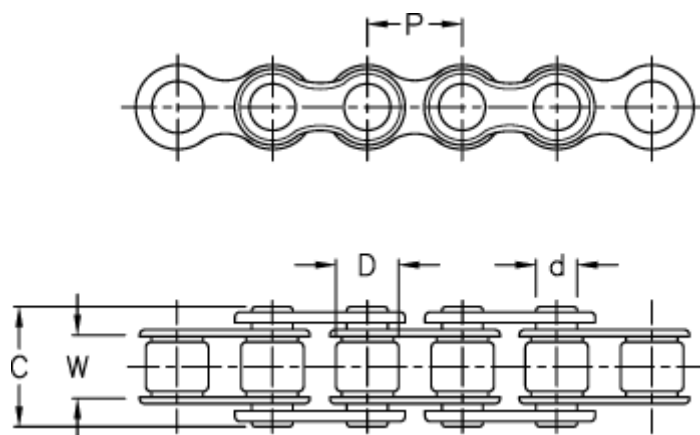

Varenummer: 6100110090  
Beskrivelse: KLEEdchain 1 1/4" simplex 20 B-1  
5 meter i æske (uden samleled)

## Mål

Betegnelse	= 20 B-1
Brudkraft	= 106700N
C	= 41.3
d	= 10.19
D	= 19.05
Kæde størrelse	= 1 1/4"
P	= 31.75
W	= 19.56